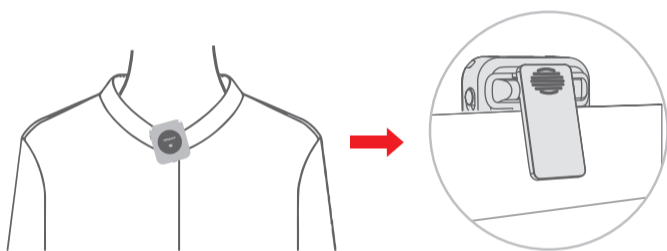

快速操作指南

WCR01 无线麦克风 **2.4G**
Wireless Microphone

北京第七九九七音响股份有限公司
BEIJING 797AUDIO CO.,LTD

1. 开启 TX 与 RX

长按POWER键2秒,开机自动连接。

2. TX佩戴

利用TX的背夹固定在衣领上, 建议尽量夹在靠近嘴巴的地方。

3. RX连接手机

4. RX连接相机

RX的夹子可安装在相机冷靴槽上
相机连接可用附件内相机连接线

相机线

5. TX连接外置麦克风

6. RX连接电脑

7. TX快速静音

8 .RX常用调节

797AUDIO®