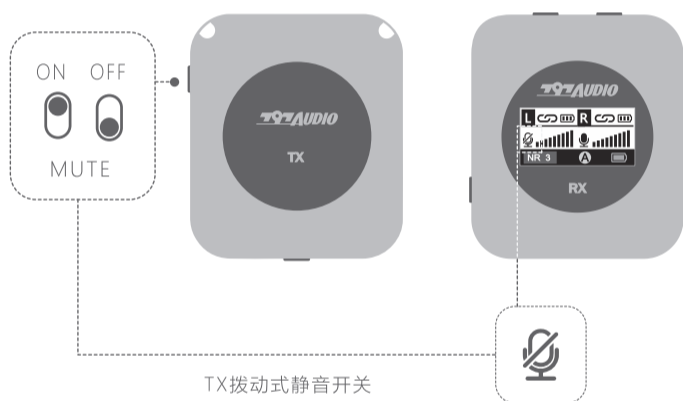

快速操作指南

WCR01 无线麦克风 **2.4G**
Wireless Microphone

北京第七九九七音响股份有限公司
BEIJING 797AUDIO CO.,LTD

1. 开启 TX 与 RX

长按POWER键2秒,开机自动连接。

2. TX佩戴

利用TX的背夹固定在衣领上, 建议尽量夹在靠近嘴巴的地方。

3. RX连接手机

4. RX连接相机

RX的夹子可安装在相机冷靴槽上
相机连接可用附件内相机连接线

相机线

5. TX连接外置麦克风

6. RX连接电脑

7. TX快速静音

8 .RX常用调节

797AUDIO®