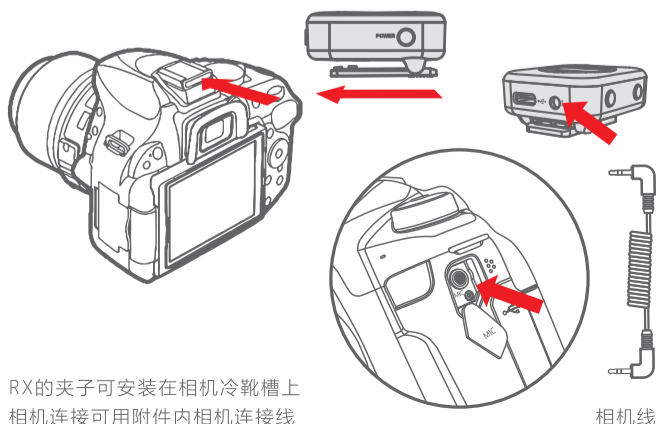

快速操作指南

WCR01 无线麦克风 **2.4G**
Wireless Microphone

北京第七九九七音响股份有限公司
BEIJING 797AUDIO CO.,LTD

1. 开启 TX 与 RX

长按POWER键2秒,开机自动连接。

2. TX佩戴

利用TX的背夹固定在衣领上, 建议尽量夹在靠近嘴巴的地方。

3. RX连接手机

4. RX连接相机

RX的夹子可安装在相机冷靴槽上
相机连接可用附件内相机连接线

相机线

5. TX连接外置麦克风

6. RX连接电脑

7. TX快速静音

8 .RX常用调节

797AUDIO®