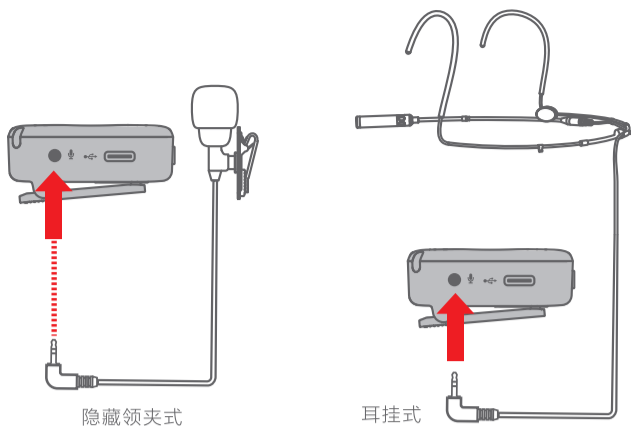

快速操作指南

WCR01 无线麦克风 **2.4G**
Wireless Microphone

北京第七九九七音响股份有限公司
BEIJING 797AUDIO CO.,LTD

1. 开启 TX 与 RX

长按POWER键2秒,开机自动连接。

2. TX佩戴

利用TX的背夹固定在衣领上, 建议尽量夹在靠近嘴巴的地方。

3. RX连接手机

4. RX连接相机

RX的夹子可安装在相机冷靴槽上
相机连接可用附件内相机连接线

相机线

5. TX连接外置麦克风

6. RX连接电脑

7. TX快速静音

8 .RX常用调节

797AUDIO®