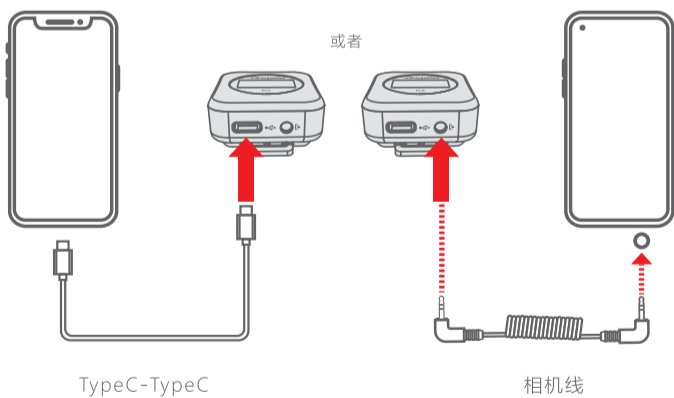

快速操作指南

WCR01 无线麦克风 **2.4G**
Wireless Microphone

北京第七九九七音响股份有限公司
BEIJING 797AUDIO CO.,LTD

1. 开启 TX 与 RX

长按POWER键2秒,开机自动连接。

2. TX佩戴

利用TX的背夹固定在衣领上, 建议尽量夹在靠近嘴巴的地方。

3. RX连接手机

4. RX连接相机

RX的夹子可安装在相机冷靴槽上
相机连接可用附件内相机连接线

相机线

5. TX连接外置麦克风

6. RX连接电脑

7. TX快速静音

8 .RX常用调节

797AUDIO®