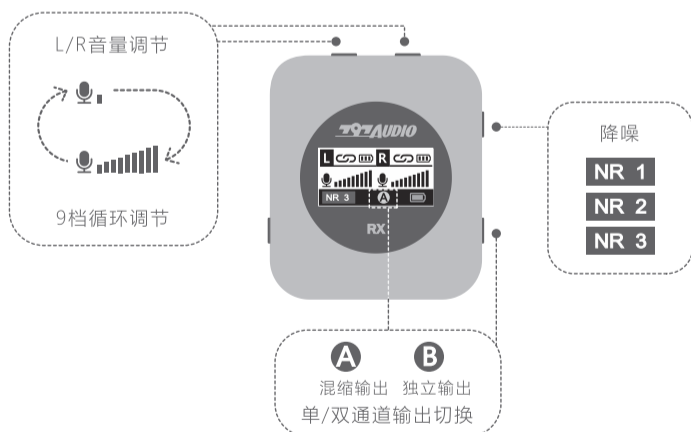

快速操作指南

WCR01 无线麦克风 **2.4G**
Wireless Microphone

北京第七九九七音响股份有限公司
BEIJING 797AUDIO CO.,LTD

1. 开启 TX 与 RX

长按POWER键2秒,开机自动连接。

2. TX佩戴

利用TX的背夹固定在衣领上, 建议尽量夹在靠近嘴巴的地方。

3. RX连接手机

4. RX连接相机

RX的夹子可安装在相机冷靴槽上
相机连接可用附件内相机连接线

相机线

5. TX连接外置麦克风

6. RX连接电脑

7. TX快速静音

8 .RX常用调节

797AUDIO®