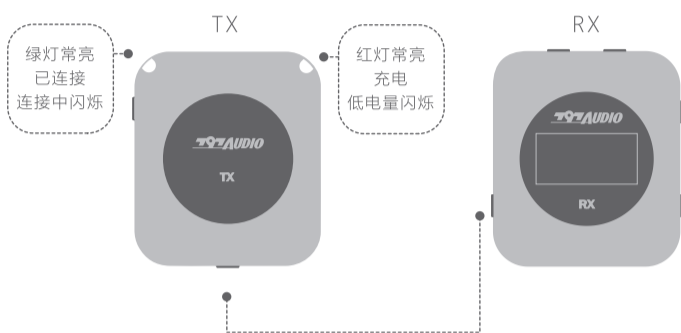

快速操作指南

WCR01 无线麦克风 **2.4G**
Wireless Microphone

北京第七九九七音响股份有限公司
BEIJING 797AUDIO CO.,LTD

1. 开启 TX 与 RX

长按POWER键2秒,开机自动连接。

2. TX佩戴

利用TX的背夹固定在衣领上, 建议尽量夹在靠近嘴巴的地方。

3. RX连接手机

4. RX连接相机

RX的夹子可安装在相机冷靴槽上
相机连接可用附件内相机连接线

相机线

5. TX连接外置麦克风

6. RX连接电脑

7. TX快速静音

8 .RX常用调节

797AUDIO®