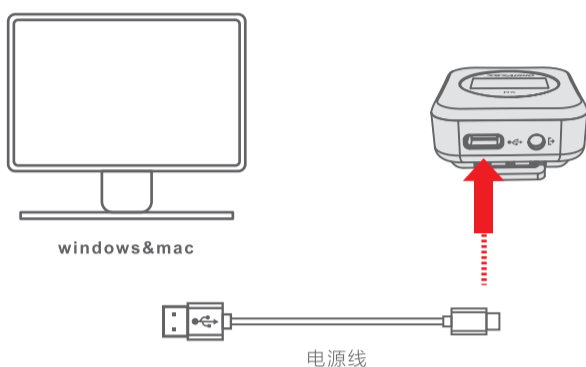

快速操作指南

WCR01 无线麦克风 **2.4G**
Wireless Microphone

北京第七九九七音响股份有限公司
BEIJING 797AUDIO CO.,LTD

1. 开启 TX 与 RX

长按POWER键2秒,开机自动连接。

2. TX佩戴

利用TX的背夹固定在衣领上, 建议尽量夹在靠近嘴巴的地方。

3. RX连接手机

4. RX连接相机

RX的夹子可安装在相机冷靴槽上
相机连接可用附件内相机连接线

相机线

5. TX连接外置麦克风

6. RX连接电脑

7. TX快速静音

8 .RX常用调节

797AUDIO®